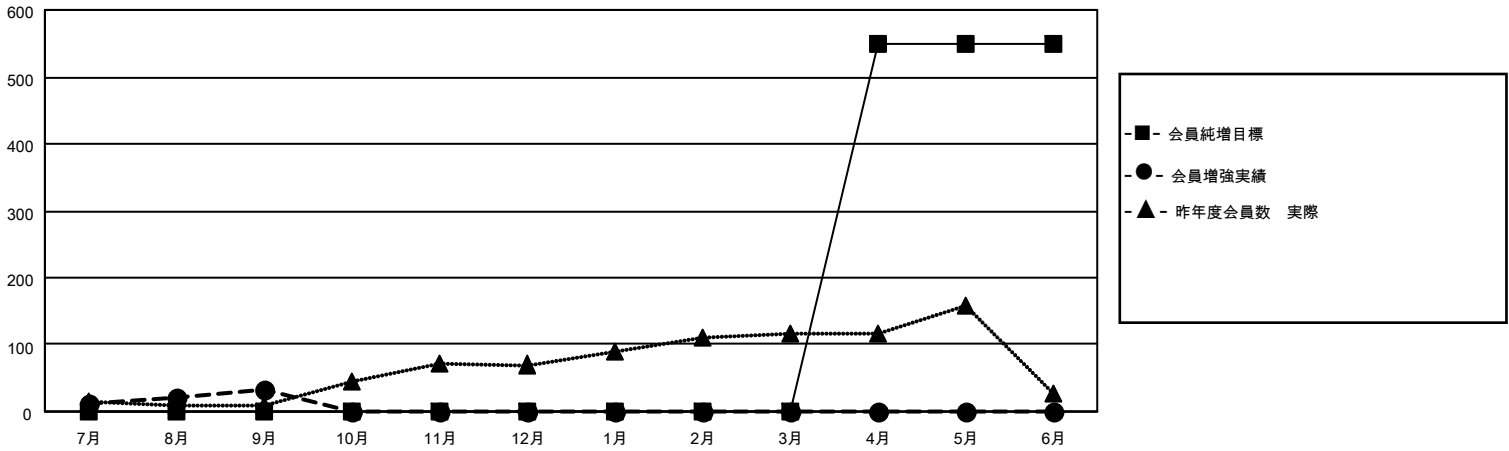

# MONTHLY MEMBERSHIP PROGRESS REPORT

地域 JAPAN

District 330 A

Results as of: 9/30/2022

クラブ			
結果：2022-2023			
四半期	新クラブ目標	新クラブ	解散クラブ
7月/8月/9月	0	0	0
10月/11月/12月	0	0	0
1月/2月/3月	2	0	0
4月/5月/6月	3	0	0

名			
結果：2022-2023			
四半期	会員純増目標	会員増強実績	退会者(転籍を含む)実際
7月/8月/9月	0	155	111
10月/11月/12月	0	0	0
1月/2月/3月	0	0	0
4月/5月/6月	550	0	0

新クラブ目標及び実績累計

会員目標及び実績累計

解散クラブ: 0	66 CLUBS OF 191 一名以上の新会 員を登録	<b>男女別</b>	
退会者		男性	4,053 (71.67%)
物故会員 18	<a href="#">会員累計データを見るには、ここをクリック</a>	女性	1,602 (28.33%)
クラブ解散 0		NON BINARY	0 (0.00%)
その他 93		PREFER NOT TO ANSWER	0 (0.00%)
合計 111		世帯主/家族会員合計	2,178
		国際会費半額の家族会員	1,361