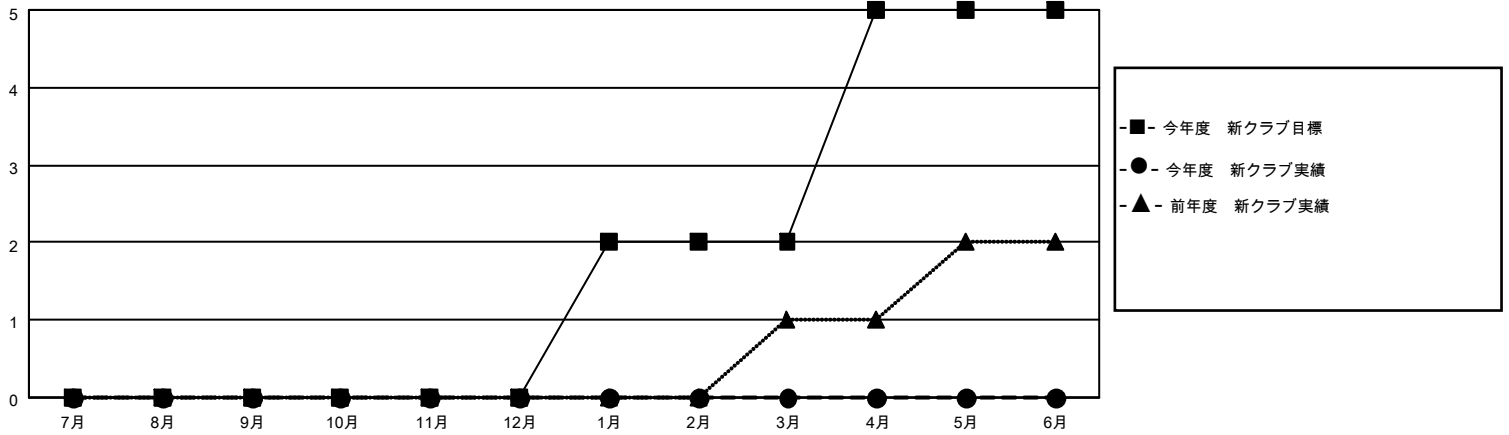

MONTHLY MEMBERSHIP PROGRESS REPORT

地域 JAPAN

District 330 A

Results as of: 9/30/2022

クラブ			
結果：2022-2023			
四半期	新クラブ目標	新クラブ	解散クラブ
7月/8月/9月	0	0	0
10月/11月/12月	0	0	0
1月/2月/3月	2	0	0
4月/5月/6月	3	0	0

名			
結果：2022-2023			
四半期	会員純増目標	会員増強実績	退会者(転籍を含む)実際
7月/8月/9月	0	155	111
10月/11月/12月	0	0	0
1月/2月/3月	0	0	0
4月/5月/6月	550	0	0

新クラブ目標及び実績累計